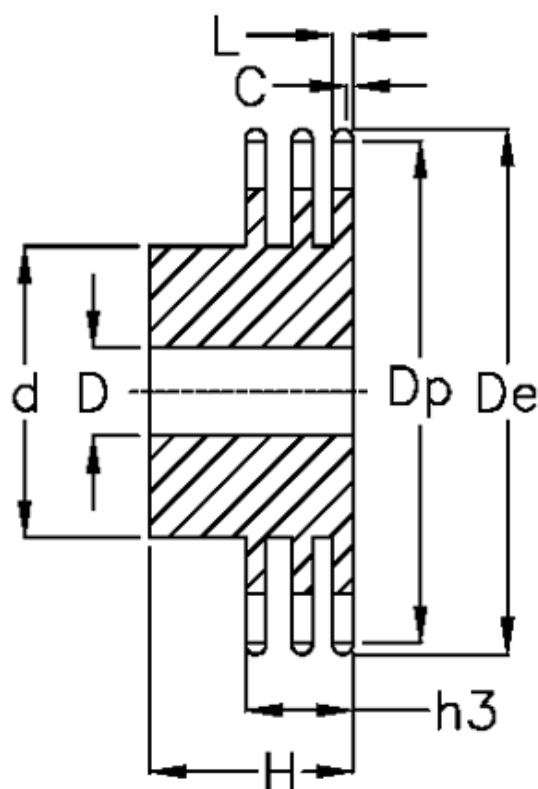

Varenummer: 616013009008
Beskrivelse: Navhjul 20 B-3 Z=8 triplex
forboret

Mål

Antal tænder	= 8
C	= 3.5
d	= 53
D	= 20±0,5
De	= 98.1
Dp	= 82.96
For kædebetegnelse	= 20 B-3
For kæde størrelse	= 1 1/4" x 3/4"

H	= 110
h3	= 91
L	= 18.2